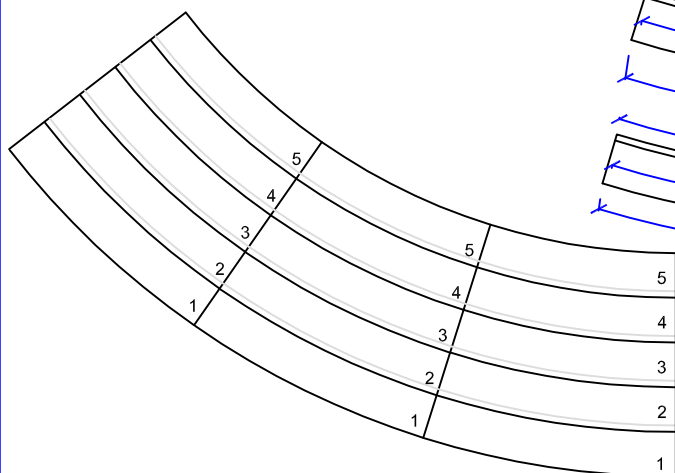

TYP VHODNÝ DO RODINNÝCH DOMŮ
 I DO PRŮMYSLVÝCH STAVEB
 VHODNÉ DO VENKOVNÍHO
 I VNITŘNÍHO PROSTŘEDÍ
 POČET STUPŇŮ 1 - 5
 VÝŠKA STUPNĚ 150 mm
 ŠÍŘKA STUPNĚ 350 mm
 HMOTNOST DO 1,5t

PŮDORYS

JEDNOTLIVÉ STUPNĚ

BOČNÍ POHLED