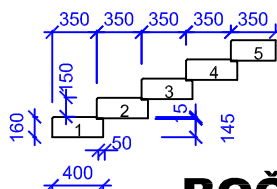

TYP VHODNÝ DO RODINNÝCH DOMŮ
 I DO PRŮMYSLVÝCH STAVEB
 VHODNÉ DO VENKOVNÍHO
 I VNITŘNÍHO PROSTŘEDÍ
 POČET STUPŇŮ 1 - 5
 VÝŠKA STUPNĚ 150 mm
 ŠÍŘKA STUPNĚ 350 mm
 HMOTNOST DO 1,5t

PŮDORYS

JEDNOTLIVÉ STUPNĚ

BOČNÍ POHLED