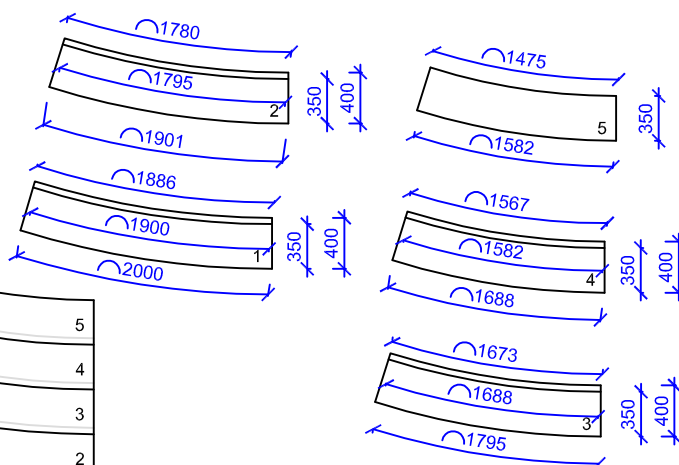

TYP VHODNÝ DO RODINNÝCH DOMŮ
 I DO PRŮMYSLVÝCH STAVEB
 VHODNÉ DO VENKOVNÍHO
 I VNITŘNÍHO PROSTŘEDÍ
 POČET STUPŇŮ 1 - 5
 VÝŠKA STUPNĚ 150 mm
 ŠÍŘKA STUPNĚ 350 mm
 HMOTNOST DO 1,5t

PŮDORYS

JEDNOTLIVÉ STUPNĚ

BOČNÍ POHLED